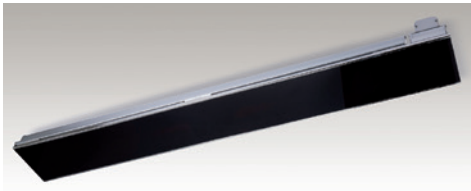

AUTOMATISMES

Ne vous souciez plus des conditions climatiques en équipant votre produit Coublanc d'un automatisme SOMFY. Grâce aux différents capteurs proposés, vous pourrez gérer automatiquement votre pergolas en fonction de l'ensoleillement, du vent ou de la pluie. Avec les équipements connectés, vous pouvez également piloter votre produit Coublanc directement depuis votre smartphone ou votre tablette.

STORE VERTICAL ESPALIS

Store vertical ZIP rapporté compact qui permet de vous protéger du soleil ou du vis-à-vis. Sa toile technique microperforée vous permet de voir sans être vu et vous protégera du soleil, de l'humidité du soir, d'une légère pluie ou du vent (voir abaques techniques auprès de votre revendeur Coublanc).