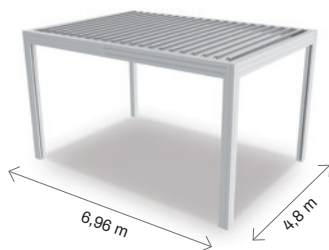

Dimensions maximales

Lame classique

Lame premium

La Toiture mixte

DIMENSIONS MAX LAMES CLASSIQUES :
6,96 M X 4 M

DIMENSIONS MAX LAMES PRÉMIUM :
6,96 M X 4,8 M

Soyez exigeants !

Votre pergola peut vous permettre de conserver un puits de lumière avec une partie transparente ou à l'inverse, masquer une avancée de toit avec l'intégration dans sa structure d'une partie fixe, avec un partie opaque.