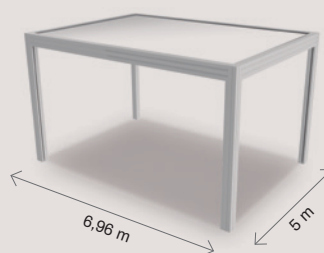

Opaque ou micro-perforée, étanche ou non, choisissez la toile correspondant à vos besoins.

Vivez votre extérieur en toute liberté.

Dimensions maximales

DIMENSIONS MAX:
6,96 M X 5 M

Les Options

PERSONNALISEZ VOTRE PRODUIT