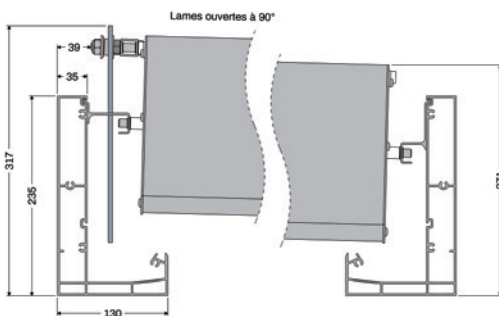

Dimensions maximales

Lame classique

Lame premium

La Toiture mixte

DIMENSIONS MAX LAMES CLASSIQUES :
6,96 M X 4 M

DIMENSIONS MAX LAMES PRÉMIUM :
6,96 M X 4,8 M

Soyez exigeants !

Votre pergola peut vous permettre de conserver un puits de lumière avec une partie transparente ou à l'inverse, masquer une avancée de toit avec l'intégration dans sa structure d'une partie fixe, avec un partie opaque.