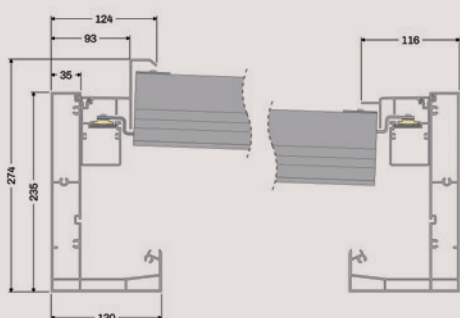

Opaque ou micro-perforée, étanche ou non, choisissez la toile correspondant à vos besoins.

Vivez votre extérieur en toute liberté.

Dimensions maximales

DIMENSIONS MAX:
6,96 M X 5 M

Les Options

PERSONNALISEZ VOTRE PRODUIT