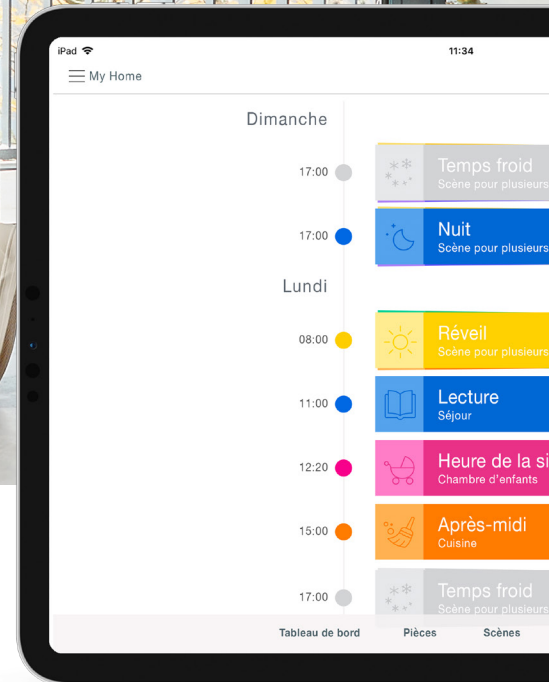

SYSTÈME DE COMMANDE MAISON INTELLIGENTE POWERSVIEW® AUTOMATION

Notre système PowerView® Automation vous permet de programmer l'ouverture, la fermeture ou le réglage automatique de vos Stores Duette® à l'aide de l'Appli ou de la télécommande, à n'importe quelle heure du jour et de la nuit. Ainsi, vous pourrez régler la luminosité parfaite pour assurer votre intimité, économiser de l'énergie et bénéficier d'un confort optimal - grâce au réglage automatique avec PowerView®. Que vous soyez à la maison ou non.

De plus, vous pouvez actionner vos Stores Duette® PowerView® avec votre voix, s'ils sont connectés à votre système de maison intelligente, tel que Google Assistant, Apple Homekit, Amazon Alexa et autres, pour une solution personnalisée dans toute la maison.