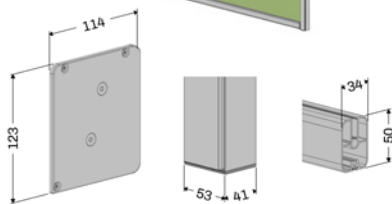

STORE ESPALIS

L'origine de Espalis

Entouré de champs à perte de vue, le chemin des Espalis ondule sur les hauteurs de Coublanc. L'été, seul le bruissement des épis de blés s'entremêle au chant des oiseaux.

LES POINTS FORTS

GRANDES DIMENSIONS POSSIBLES

PROTÈGE DU SOLEIL, DU VENT*
ET DE LA PLUIE**

FABRICATION SUR MESURE

JUSQU'À 6 X 3 M

TOILE MAINTENUE DANS LES
COULISSES PAR SYSTÈME ZIP

GRANDE VITESSE DE ROTATION

TOILE PROTÉGÉE PAR UN COFFRE
EN ALUMINIUM

* Abaques disponibles auprès de votre revendeur
Coublanc

** Selon type de toile

VOTRE PARTENAIRE COUBLANC