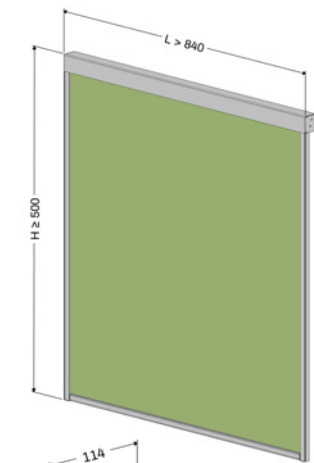

STORE ESPALIS

L'origine de Espalis

Entouré de champs à perte de vue, le chemin des Espalis ondule sur les hauteurs de Coublanc. L'été, seul le bruissement des épis de blés s'entremêle au chant des oiseaux.

LES POINTS FORTS

GRANDES DIMENSIONS POSSIBLES

PROTÈGE DU SOLEIL, DU VENT*
ET DE LA PLUIE**

FABRICATION SUR MESURE

JUSQU'À 6 X 3 M

TOILE MAINTENUE DANS LES
COULISSES PAR SYSTÈME ZIP

GRANDE VITESSE DE ROTATION

TOILE PROTÉGÉE PAR UN COFFRE
EN ALUMINIUM

* Abaques disponibles auprès de votre revendeur
Coublanc

** Selon type de toile

VOTRE PARTENAIRE COUBLANC