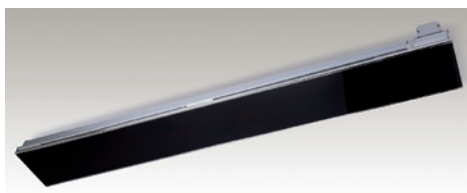

STORE ESPALIS

L'origine de Espalis

Entouré de champs à perte de vue, le chemin des Espalis ondule sur les hauteurs de Coublanc. L'été, seul le bruissement des épis de blés s'entremêle au chant des oiseaux.

LES POINTS FORTS

GRANDES DIMENSIONS POSSIBLES

PROTÈGE DU SOLEIL, DU VENT*
ET DE LA PLUIE**

FABRICATION SUR MESURE

JUSQU'À 6 X 3 M

TOILE MAINTENUE DANS LES
COULISSES PAR SYSTÈME ZIP

GRANDE VITESSE DE ROTATION

TOILE PROTÉGÉE PAR UN COFFRE
EN ALUMINIUM

* Abaques disponibles auprès de votre revendeur
Coublanc

** Selon type de toile

VOTRE PARTENAIRE COUBLANC

Les Options

AUTOMATISMES

Ne vous souciez plus des conditions climatiques en équipant votre produit Coublanc d'un automatisme SOMFY. Grâce aux différents capteurs proposés, vous pourrez gérer automatiquement votre store en fonction de l'ensoleillement, du vent ou de la pluie. Avec les équipements connectés, vous pouvez également piloter votre produit Coublanc directement depuis votre smartphone ou votre tablette.

PERSONNALISEZ VOTRE PRODUIT

Choisissez la couleur ainsi que le type de finition pour votre armature Coublanc, pour s'accorder au mieux avec votre extérieur et vos envies. Quant à la toile de store, en tissu technique, nos partenaires offrent un large choix de coloris.

Tahoma

CHAUFFAGE

Profitez de vos soirées même lorsque le temps se rafraîchit grâce à notre chauffage vitré de 2200 Watts pour réchauffer même les plus frileux.

NOS PARTENAIRES EXPERTS

Serge Ferrari

NOS LABELS DE QUALITÉ

Aluminium Laqué
Haute Qualité
Certifié

GARANTIES

Colorimétrie et déformation des profils : 10 ans

Mécanismes, motorisation,
toile et automatismes SOMFY : 5 ans

LED et chauffage : 2 ans

CONCEPTEUR ET
FABRICANT FRANÇAIS
STORES ET PERGOLAS

www.vivre-coublanc.fr

UNE MARQUE DE LA SOCIÉTÉ MSB