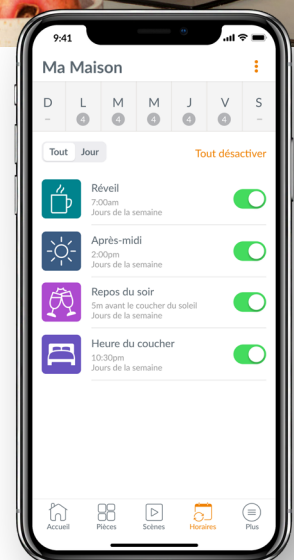

Options d'alimentation flexibles

Les stores Luxaflex® PowerView® sont disponibles avec une variété d'options d'alimentation, y compris une batterie rechargeable et une capacité de câblage.

POWERVIEW® APP

Contrôlez confortablement vos habillages de fenêtre à partir de votre tablette ou de votre smartphone. Basé sur le protocole de radiofréquence (RF) extrêmement fiable Bluetooth® Low Energy, PowerView® Automation offre une communication bidirectionnelle en temps réel entre les stores et le système. Avec l'application PowerView®, vous pouvez positionner les stores où vous

le souhaitez d'un simple glissement de doigt. Commandez vos stores PowerView® individuellement, par pièce ou dans toute la maison à l'aide de scènes et d'horaires pour que vos stores se déplacent automatiquement dans les positions que vous préférez. PowerView® fait tout le travail pour vous - aux jours et heures qui conviennent parfaitement à votre style de vie.