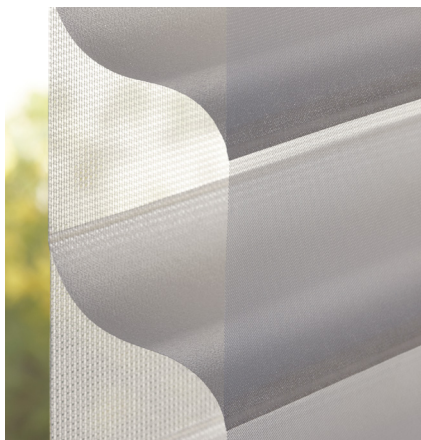

Voiles Vénitiens Silhouette®

Lumière feutrée pour un style inédit

Luxaflex®

Une maîtrise parfaite de la lumière et de la visibilité

Silhouette® ClearView™ va changer votre façon de voir le monde. Son design novateur permet de profiter au maximum du flux de lumière et d'une vue incomparable sur l'extérieur. Presque invisible à l'oeil nu, le voile de notre nouvelle qualité ClearView™ flotte entre les lamelles de tissu plus épais. Vous bénéficiez ainsi d'une vue parfaitement claire tout en filtrant la lumière, les éventuels reflets et les rayons UV.

CONCEPTION

Pour une plus grande adaptabilité, nos nouvelles lamelles de 50 mm complètent désormais nos célèbres lamelles de 75 mm. Vous pouvez ainsi allier style et fonction. Les lamelles de 50 mm sont idéales pour les petites et moyennes fenêtres. Si vous souhaitez mettre en valeur de grandes ouvertures, choisissez les lamelles de 75 mm, étudiées pour les fenêtres plus larges.

DIVERSITÉ DES MATÉRIERES

Notre vaste gamme comprend de superbes tissus aux couleurs tendance et sophistiquées, aux textures subtiles et aux différentes structures pour une personnalisation sans limites.