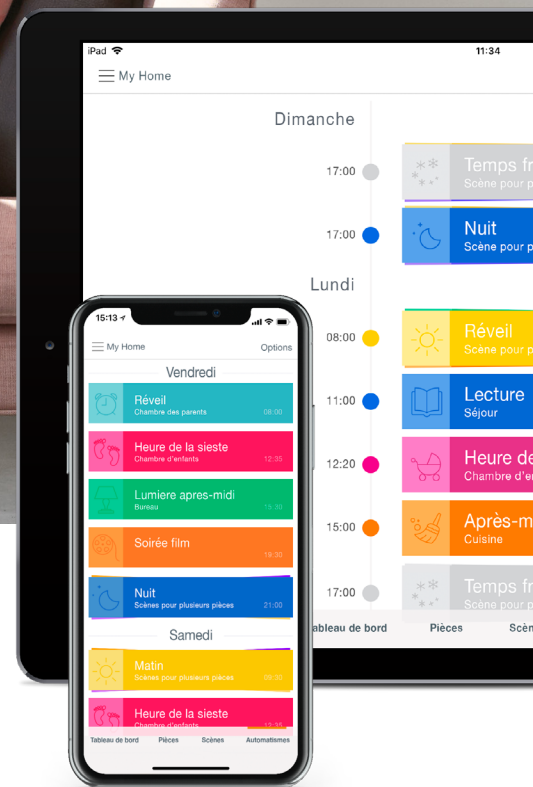

ENTRETIEN : FACILE DU DÉBUT À LA FIN

SIMPLICITÉ ABSOLUE

Nos stores ne sont pas seulement beaux : nos voiles Vénitiens Silhouette® hautes performances sont traités avec un procédé exclusif qui repousse la poussière, la saleté et les taches pour faciliter leur entretien et préserver leur apparence.

AUTOMATION POWERVIEW®

Notre système conçu pour une maison intelligente fonctionne avec le kit Apple Home, Amazon Alexa, Google Home et Nest, ou à l'aide d'une application ou d'une télécommande autonome. Vous pouvez l'utiliser comme réveil, pour améliorer la sécurité ou pour créer l'ambiance de votre choix, de façon automatisée. Grâce à une application intuitive facile à gérer depuis un appareil connecté, vos voiles Vénitiens Silhouette® feront partie intégrante de votre maison intelligente.